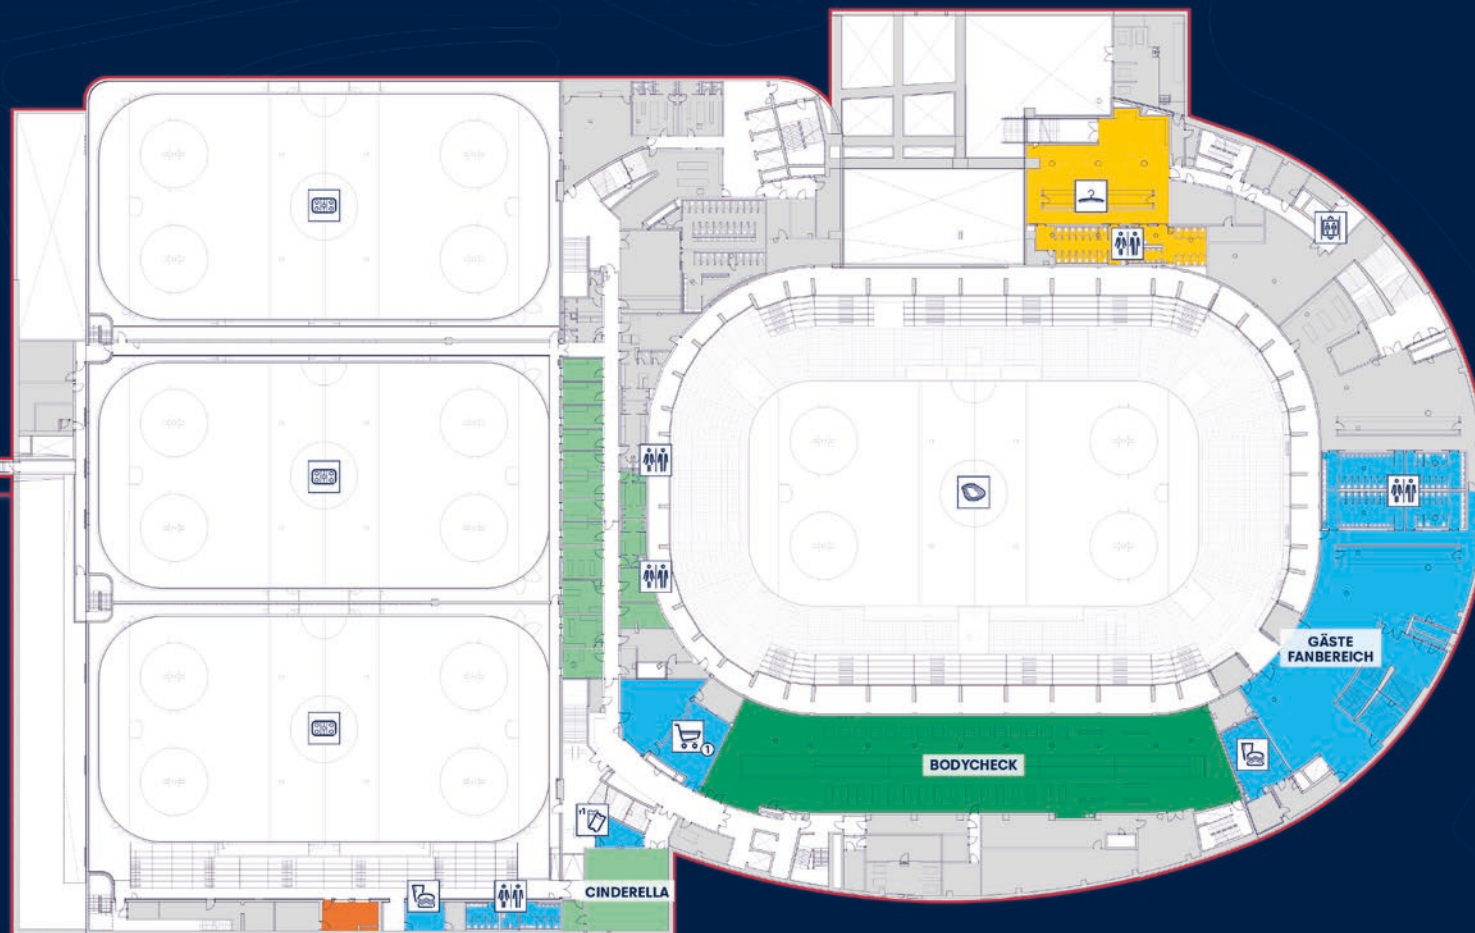

Level -1

- Fan Experience
- Hospitality
- Media
- Profisport
- Breitensport
- Back Offices
- **AUFZUG**
- **GARDEROBE**
- **SPIELFELD**
- **HALLE 1-3**
- **KIOSK**
- **KASSE**
- **SKATE SHOP**
- **WC**
- **WC ROLLSTUHLGERECHT**