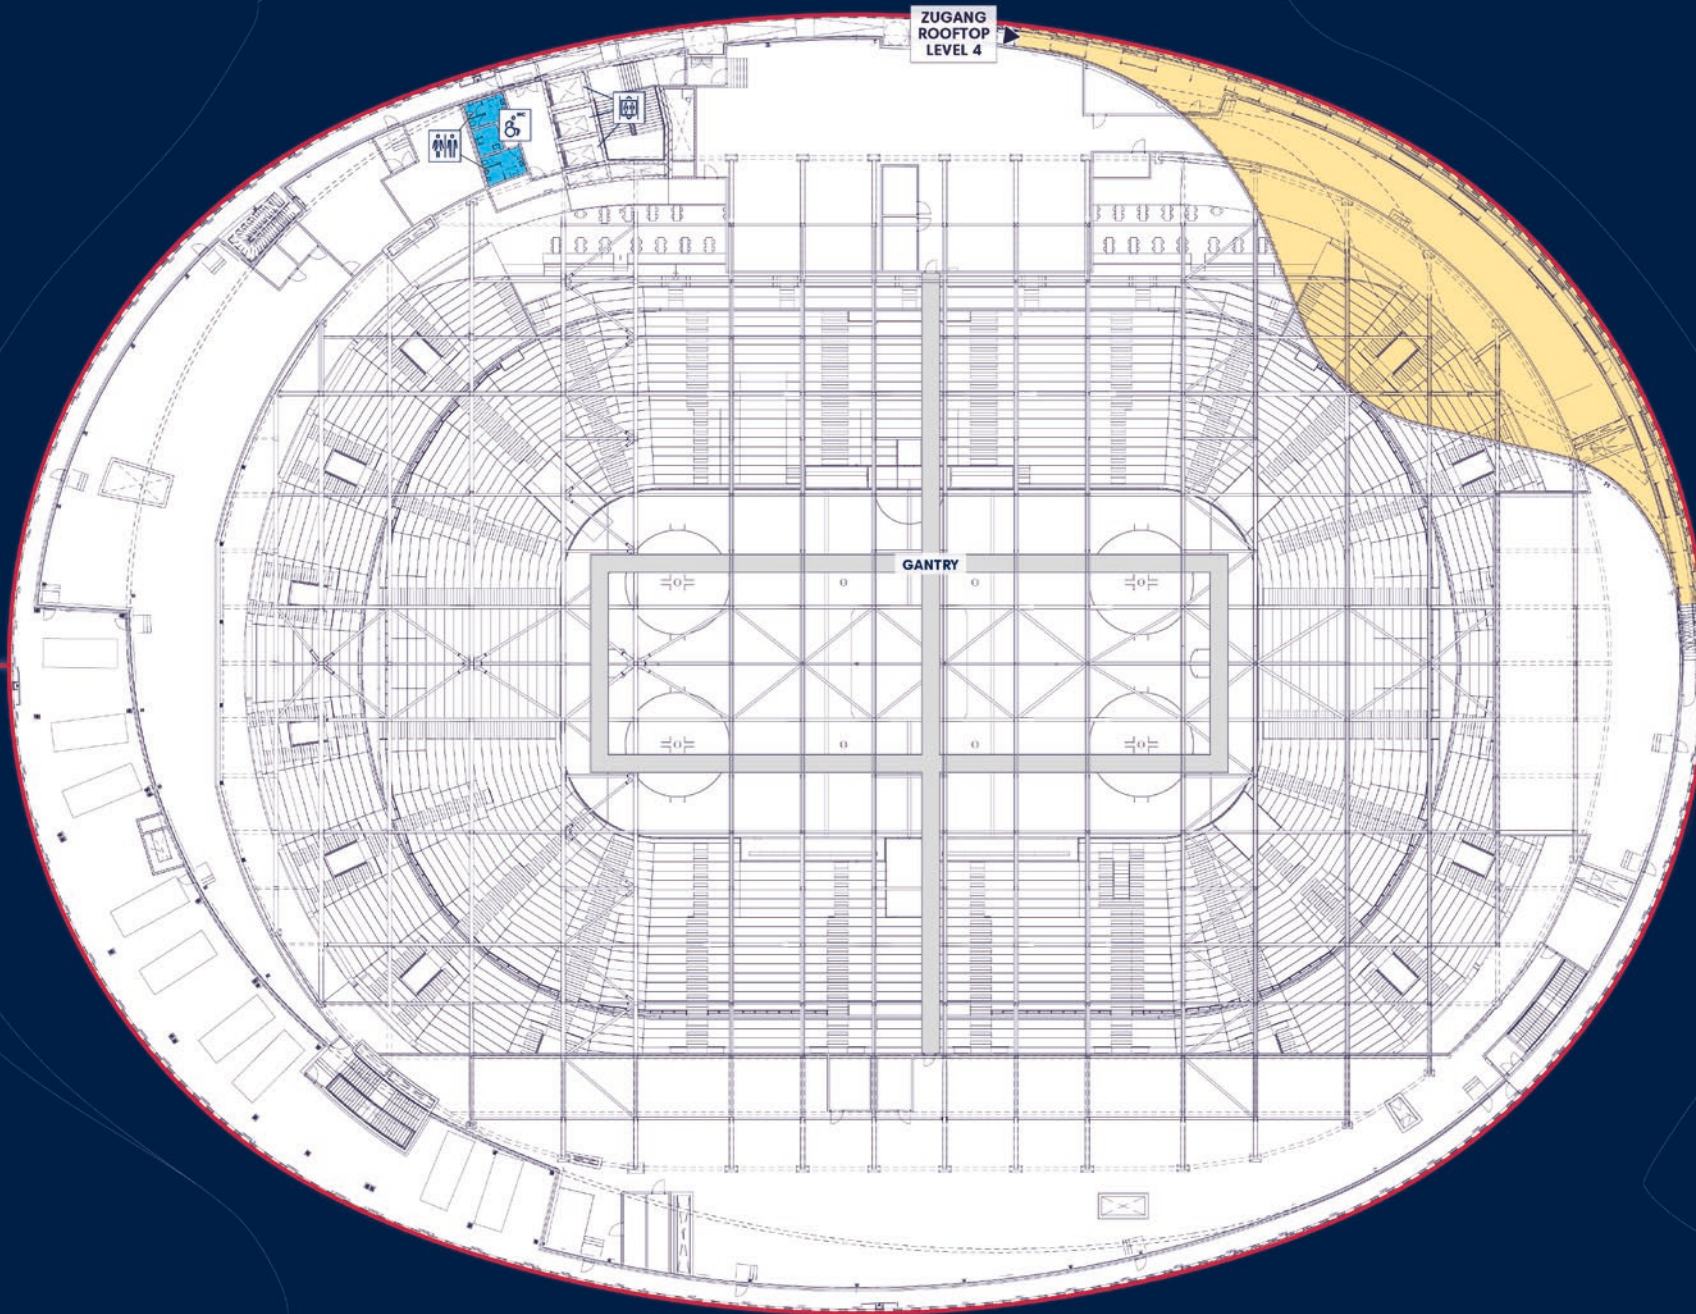

Level 3

Fan Experience

Hospitality

Back Offices

AUFZUG

WC

WC ROLLSTUHLGERECHT