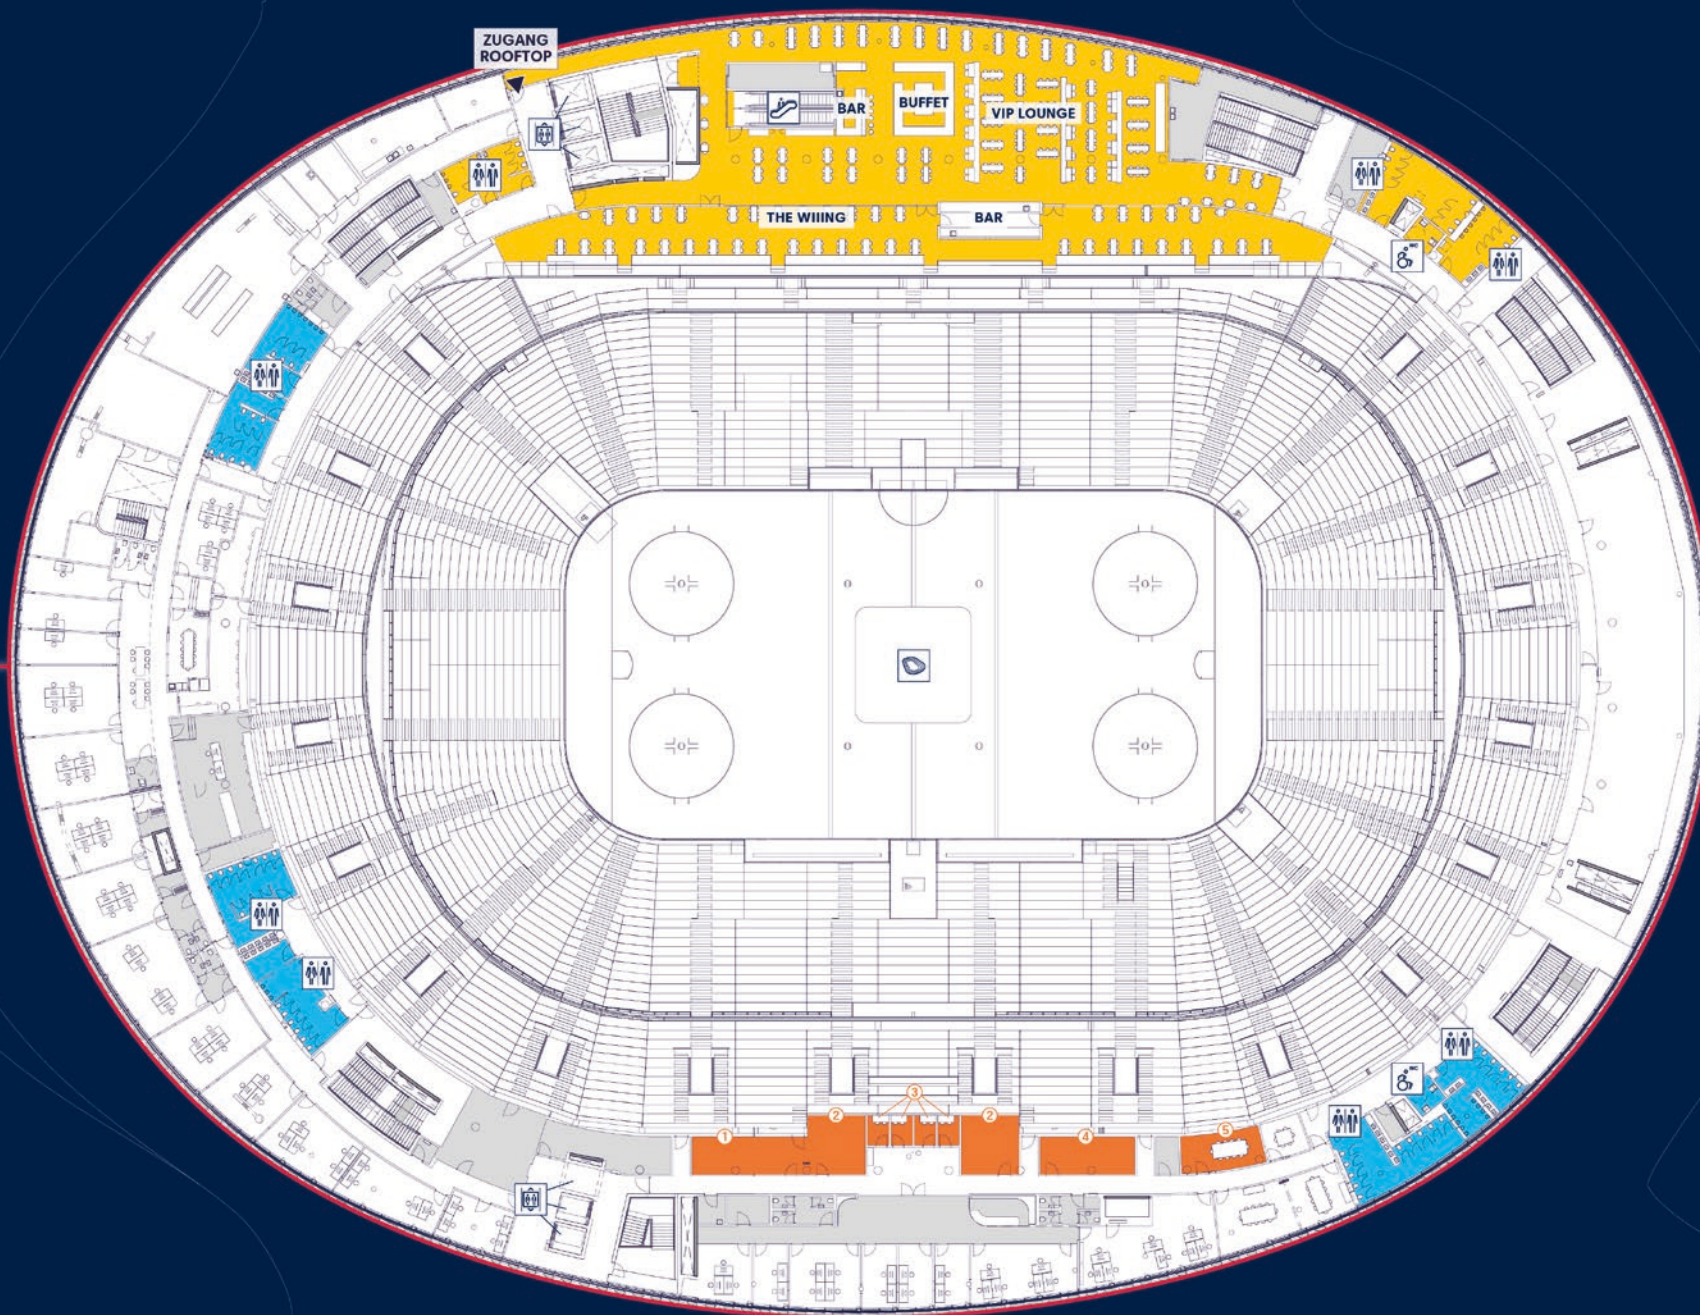

# Level 2

- Fan Experience
- Hospitality
- Media
- Back Offices

- AUFZUG
- ROLLTREPPE
- SPIELFELD
- WC
- WC ROLLSTUHLGERECHT

- 1 CONTENT HUB
- 2 STUDIO
- 3 REPORTER BOX 1-4
- 4 NEWSROOM
- 5 POWERBREAK