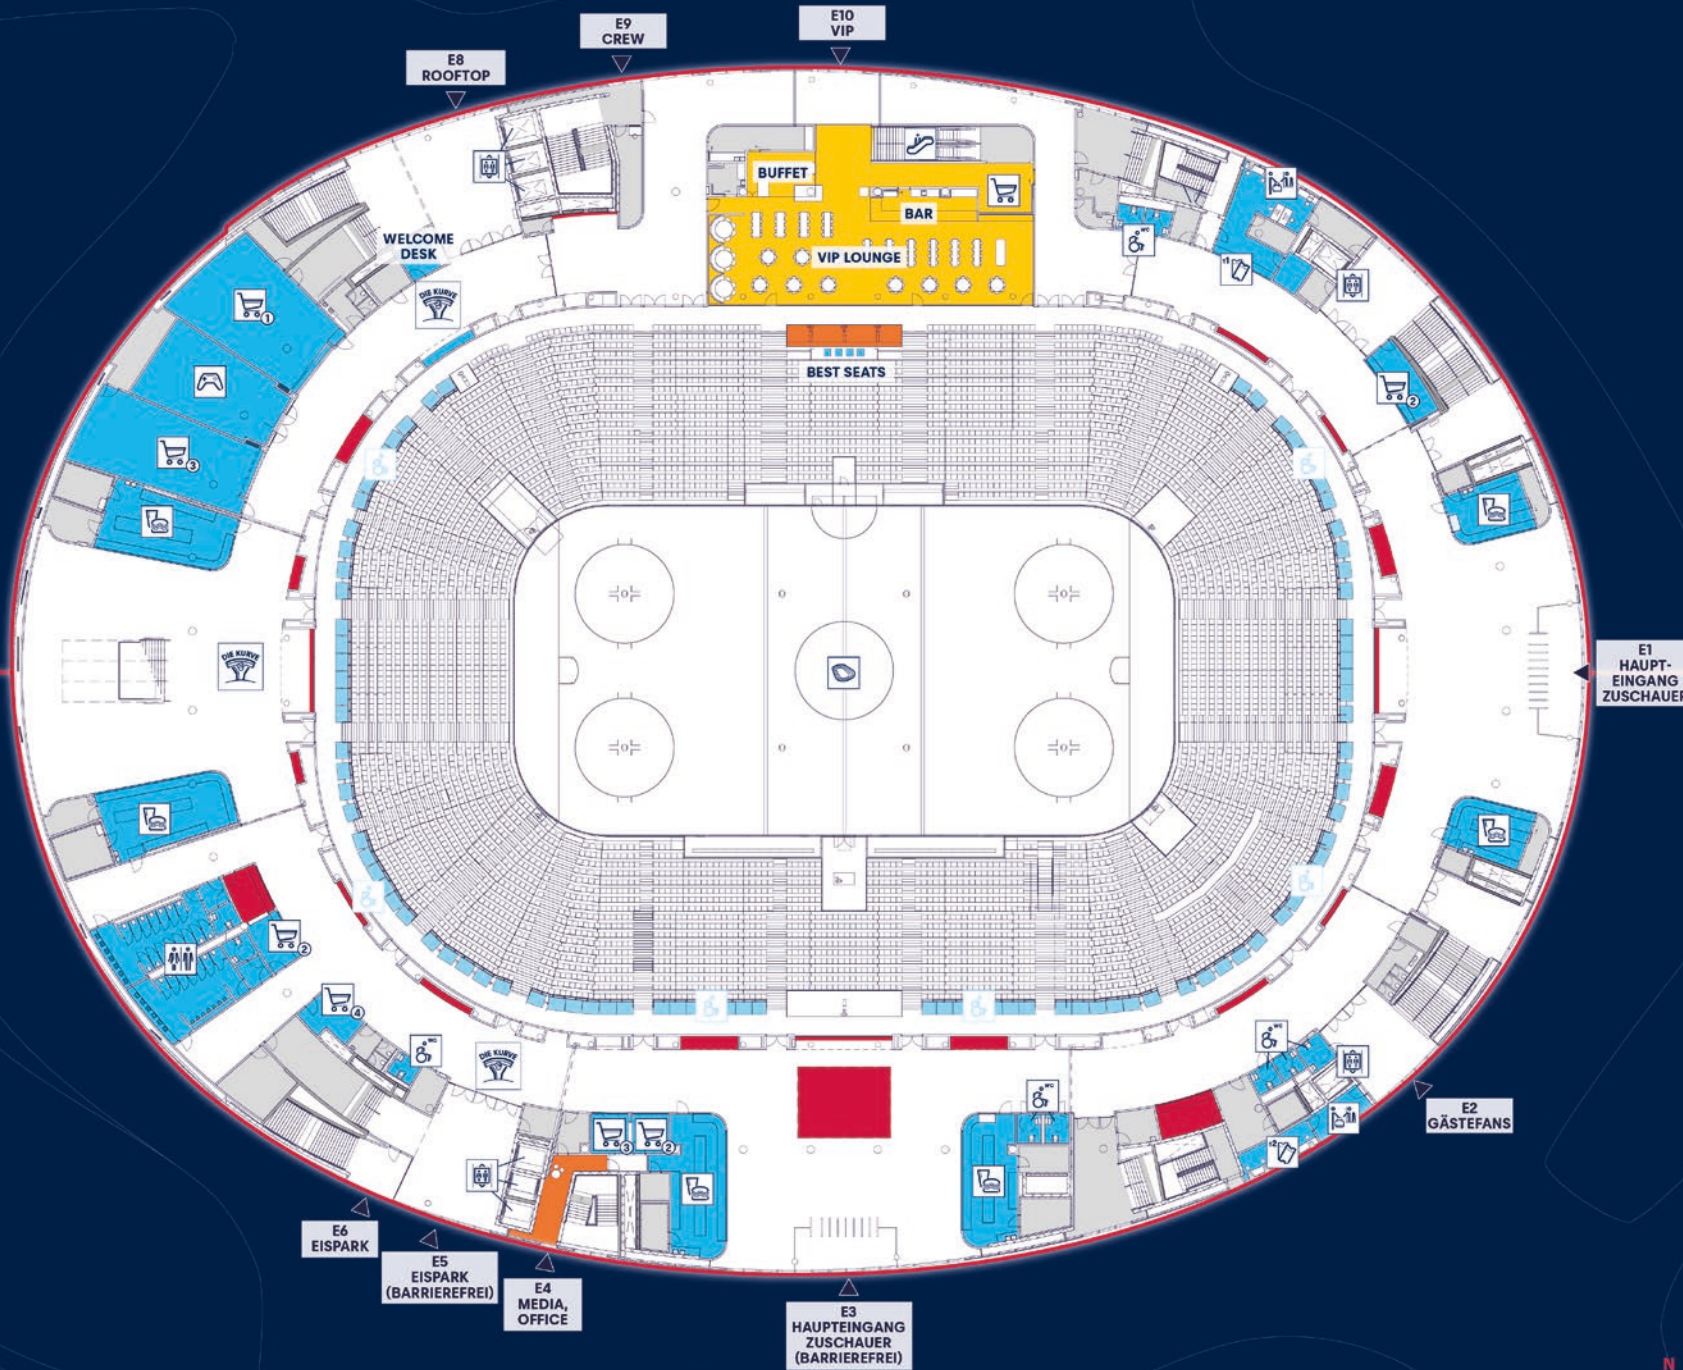

The background is a dark blue field filled with abstract geometric shapes. Several thick red lines crisscross the frame, some forming a grid-like pattern. There are also blue elements: a small solid blue circle in the upper left, a dashed blue arc in the lower right, and a solid blue arc at the top center. The overall aesthetic is modern and tech-oriented.

**LEVEL UP**

# IN ALLE RICHTUNGEN ÜBERRASCHEND DURCHDACHT

Der SAP Garden definiert Entertainment auf verschiedenen Ebenen neu. Als **modernes Veranstaltungszentrum** bietet er nicht nur eine beeindruckende Kulisse für **Sportveranstaltungen, Konferenzen und Events**, sondern schafft auch ein Erlebnis, das auf verschiedenen Leveln begeistert. Die innovative Architektur, die Integration **modernster Technologien** und die **Vielseitigkeit des Veranstaltungsortes** heben das **Entertainment-Erlebnis** auf ein neues Niveau. Der SAP Garden vereint die aufregende **Atmosphäre von Live-Events** mit einer **state-of-the-art Infrastruktur** und positioniert sich somit als eine einzigartige Plattform für **unvergessliche Momente** auf unterschiedlichen Unterhaltungsebenen.

# Level 0

- Fan Experience
- Hospitality
- Media
- Promotion
- Back Offices

- AUFZUG
- BAGGAGE DROP
- ROLLTREPPE
- SPIELFELD
- RED BULL GAMING GARDEN
- KIOSK
- KASSE
- SERVICE CENTER
- BULLSTORE
- BULLSHOP
- FC BAYERN STORE
- WARRIOR ROOM
- DIE KURVE
- WC
- WC ROLLSTUHLGERECHT
- ROLLSTUHLPLATZ