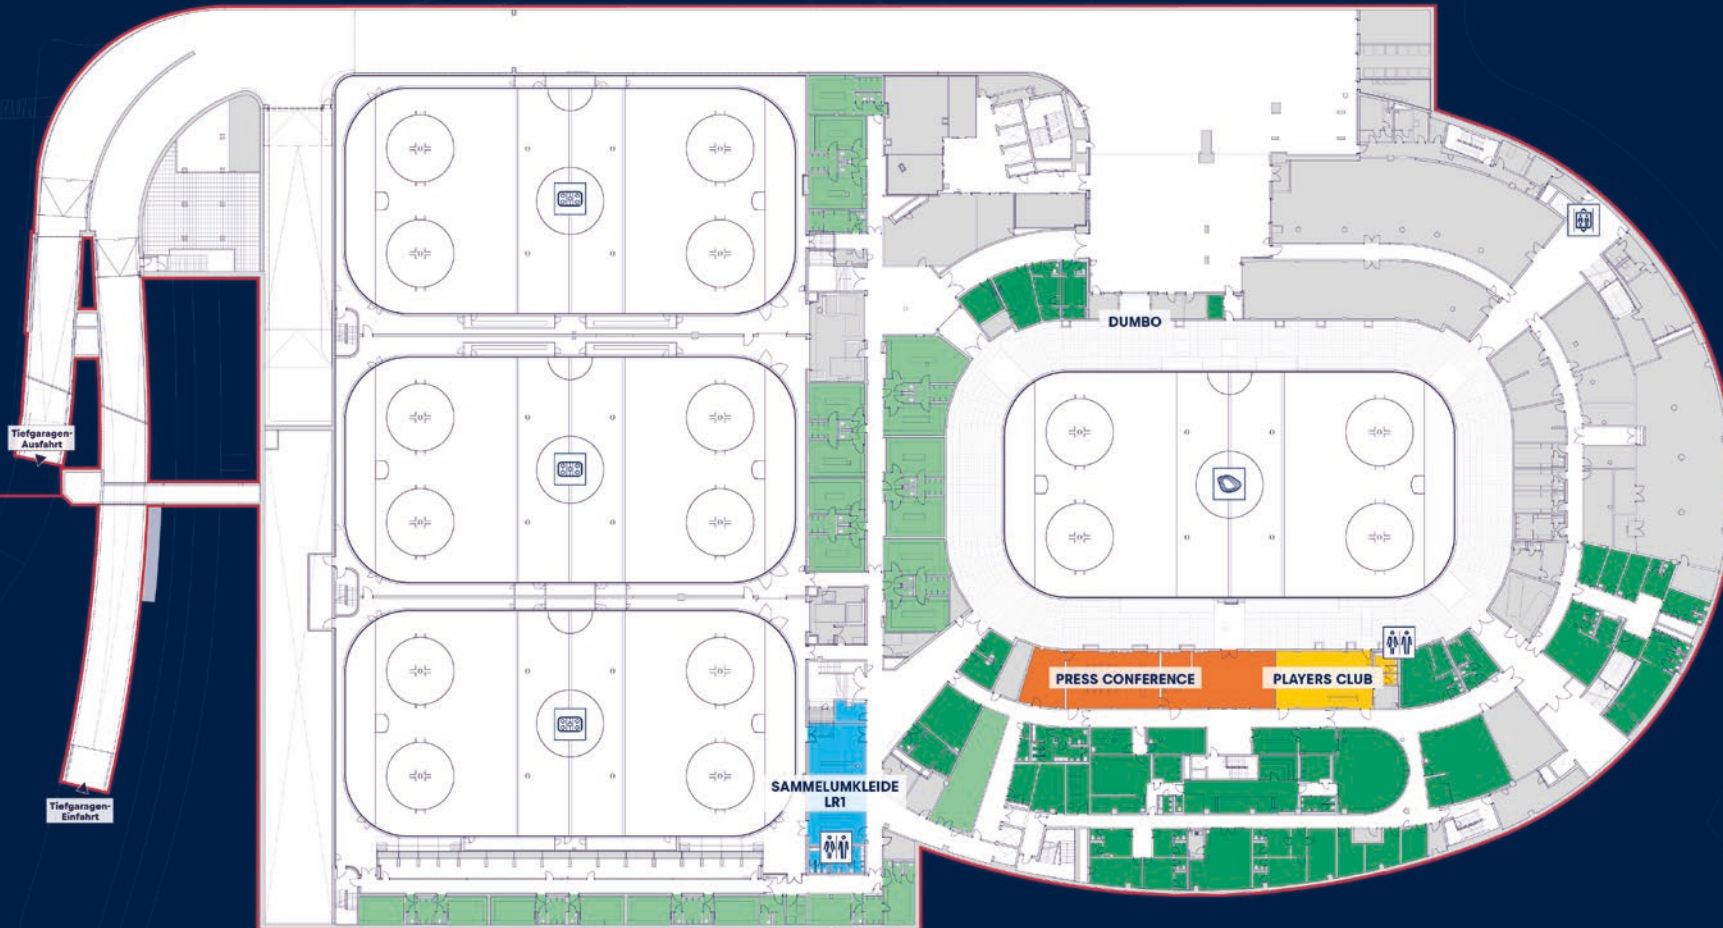

Level -2

- Fan Experience
- Hospitality
- Media
- Profisport
- Breitensport
- Back Offices

- AUFZUG
- SPIELFELD
- HALLE 1-3
- WC