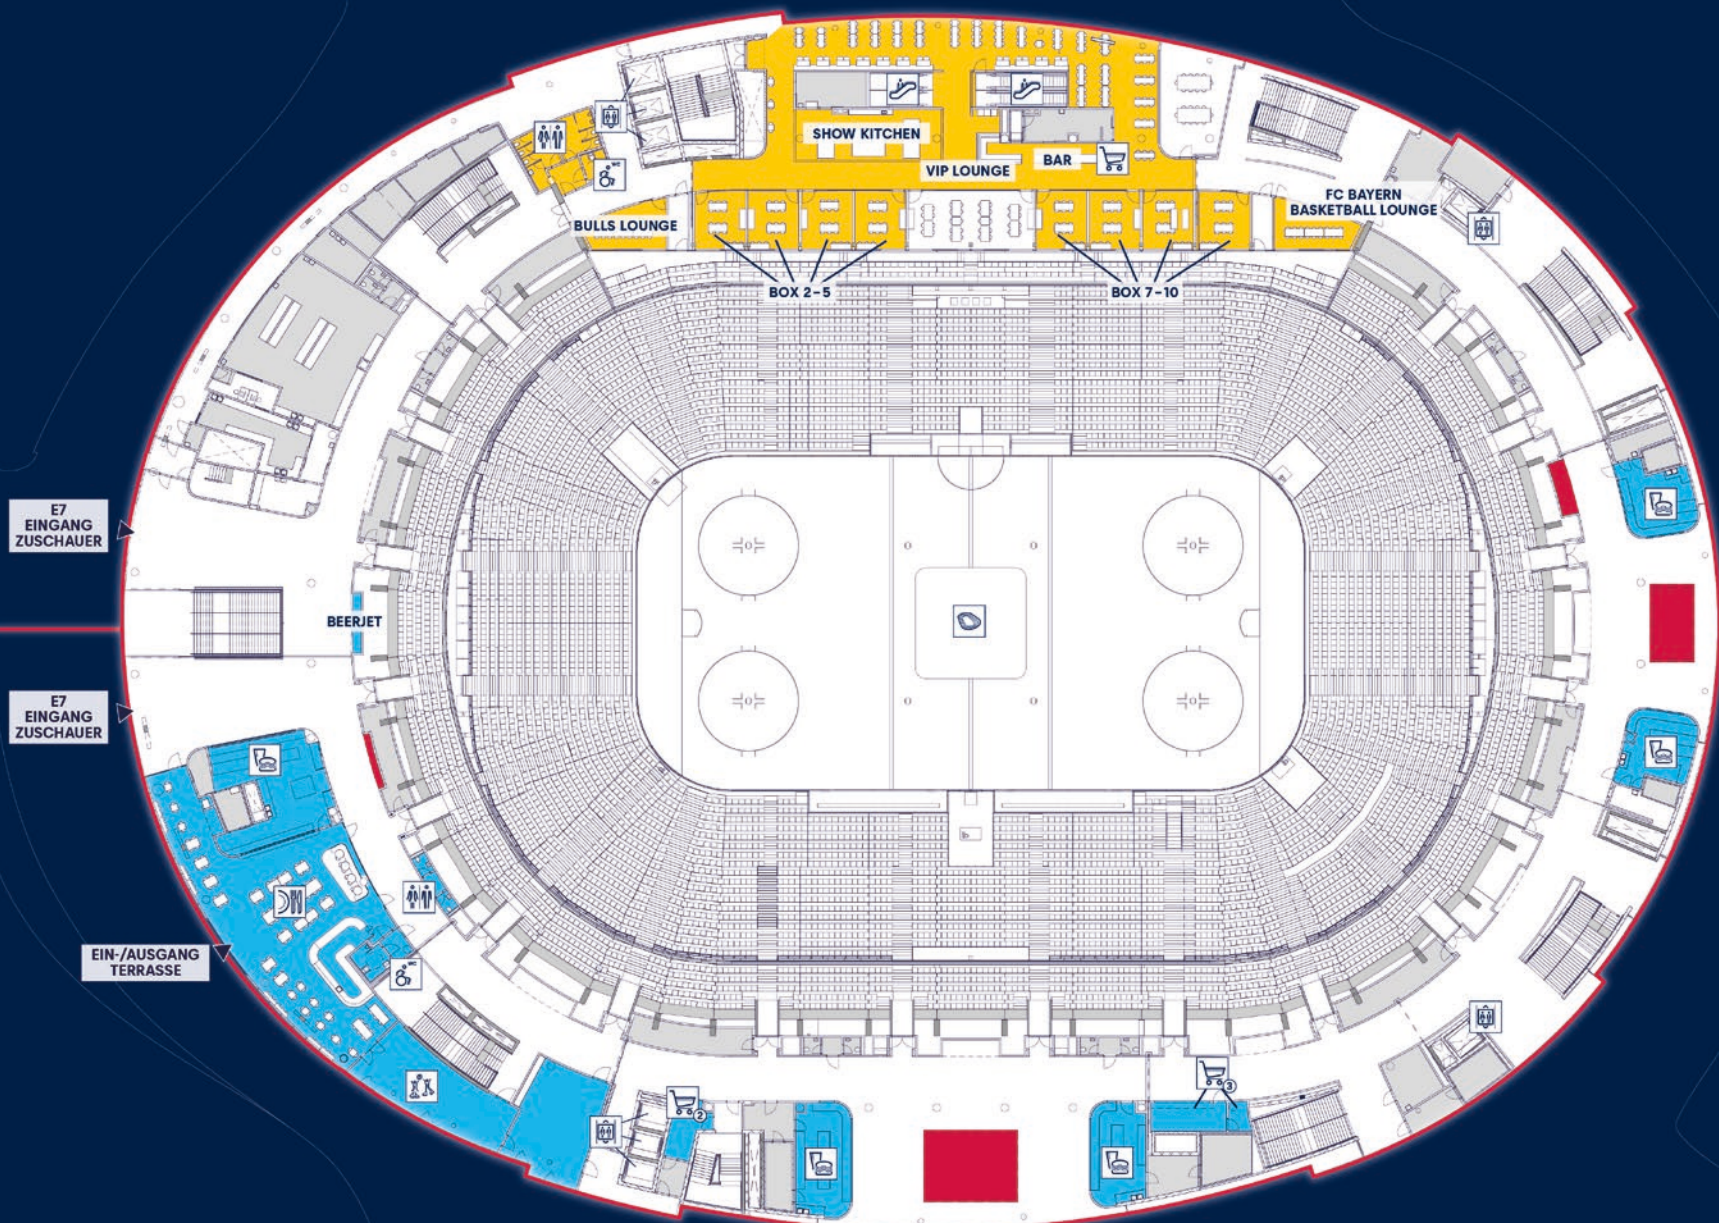

Level 1

- Fan Experience
- Hospitality
- Media
- Promotion
- Back Offices

- **AUFZUG**
- **ROLLTREPPE**
- **SPIELFELD**
- **RESTAURANT**
- **KIDS CLUB**
- **KIOSK**
- **KASSE**
- **SERVICE CENTER**
- **BULLSTORE**
- **BULLSHOP**
- **FC BAYERN STORE**
- **WC**
- **WC ROLLSTUHLGERECHT**